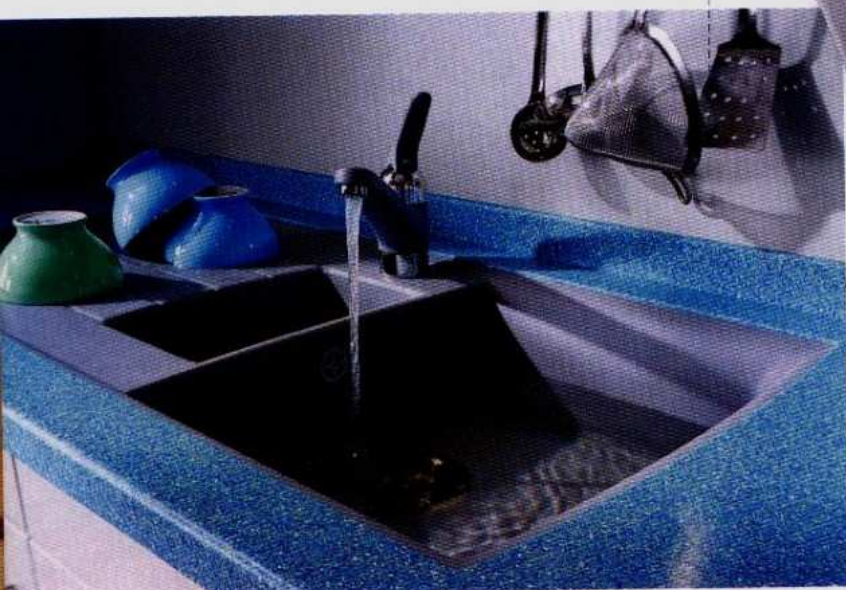

Dřez Arco D-150 (SCHOCK) v barvě croma, stoprocentně hygienický, protože obsahuje ionty stříbra, spodně uložený do pracovní desky. Cena 15 247 Kč (bez DPH), SUITE

Ozdoba kuchyně

TEXT: ILHAJNÁ, FOTO: ARCHIV

Voda, vzácná životodárná
tekutina, má mnoho podob –
od běsnícího živlu k pokornému
pomocníkovi. Taková je v kuchyni,
když vytéká z designových
armatur, vybavených funkcemi,
které usnadňují poměrně
neoblíbené mytí nádobí.