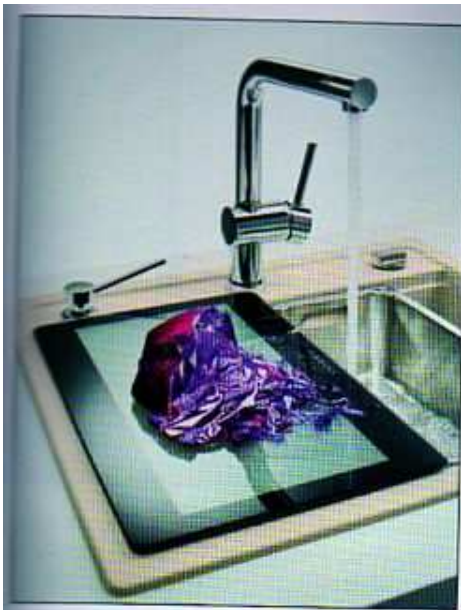

Schock NanoGranit nemá žádnou srovnatelnou konkurenci. Materiál je momentálně ojedinělý.

Granitový dřez Schöck Vero z ultrajemného antibakteriálního materiálu Nanogranit Cristadur nabízí komfort minimální údržby a komplexního funkčního řešení s miskou, krycím a krájecím skleněným prkénkem a dávkovačem saponátu. Na výběr máte z devíti barev, cena: 11 000 Kč. SUITE